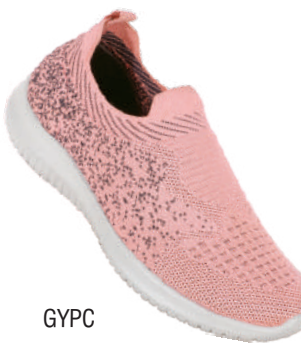

GYBL

GYBK

NEW

PLS-331

Size: 4-9
MRP: 399.00/-

GYTB

GYBL

GYCH

NEW

PLS-332

Size: 4-9
MRP: 399.00/-

GYON

GYPS

GYPC

NEW

PLS-351

Size: 4-9
MRP: 549.00/-

GYPC

GYGY

GYCH

GYCP

NEW

PLS-353

Size: 4-9
MRP: 549.00/-